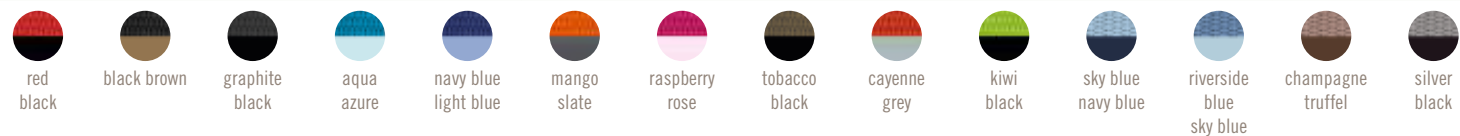

PROFESSIONAL COMFORT LEAD

- Three-way adjustment
- Exterior 100% nylon
- Neoprene lining with extra padding
- Very comfortable to wear
- Washable

sky blue
navy blue

PROFESSIONAL COMFORT LEAD

		red black	black brown	graphite black	aqua azure	navy blue light blue	mango slate	raspberry rose	tobacco black	cayenne grey	kiwi black	sky blue navy blue	riverside blue sky blue	champagne truffel	silver black	
Size S	200 cm x 10 mm	63340	63341	63352	63369	63370	63371	63372	63373	63374	63375	63376	63377	63378	63379	18.99
Size M	200 cm x 15 mm	63040	63041	63052	63069	63070	63071	63072	63073	63074	63075	63076	63077	63078	63079	26.99
Size L	200 cm x 20 mm	63140	63141	63152	63169	63170	63171	63172	63173	63174	63175	63176	63177	63178	63179	30.99
Size XL	200 cm x 25 mm	63240	63241	63252	63269	63270	63271	63272	63273	63274	63275	63276	63277	63278	63279	36.99